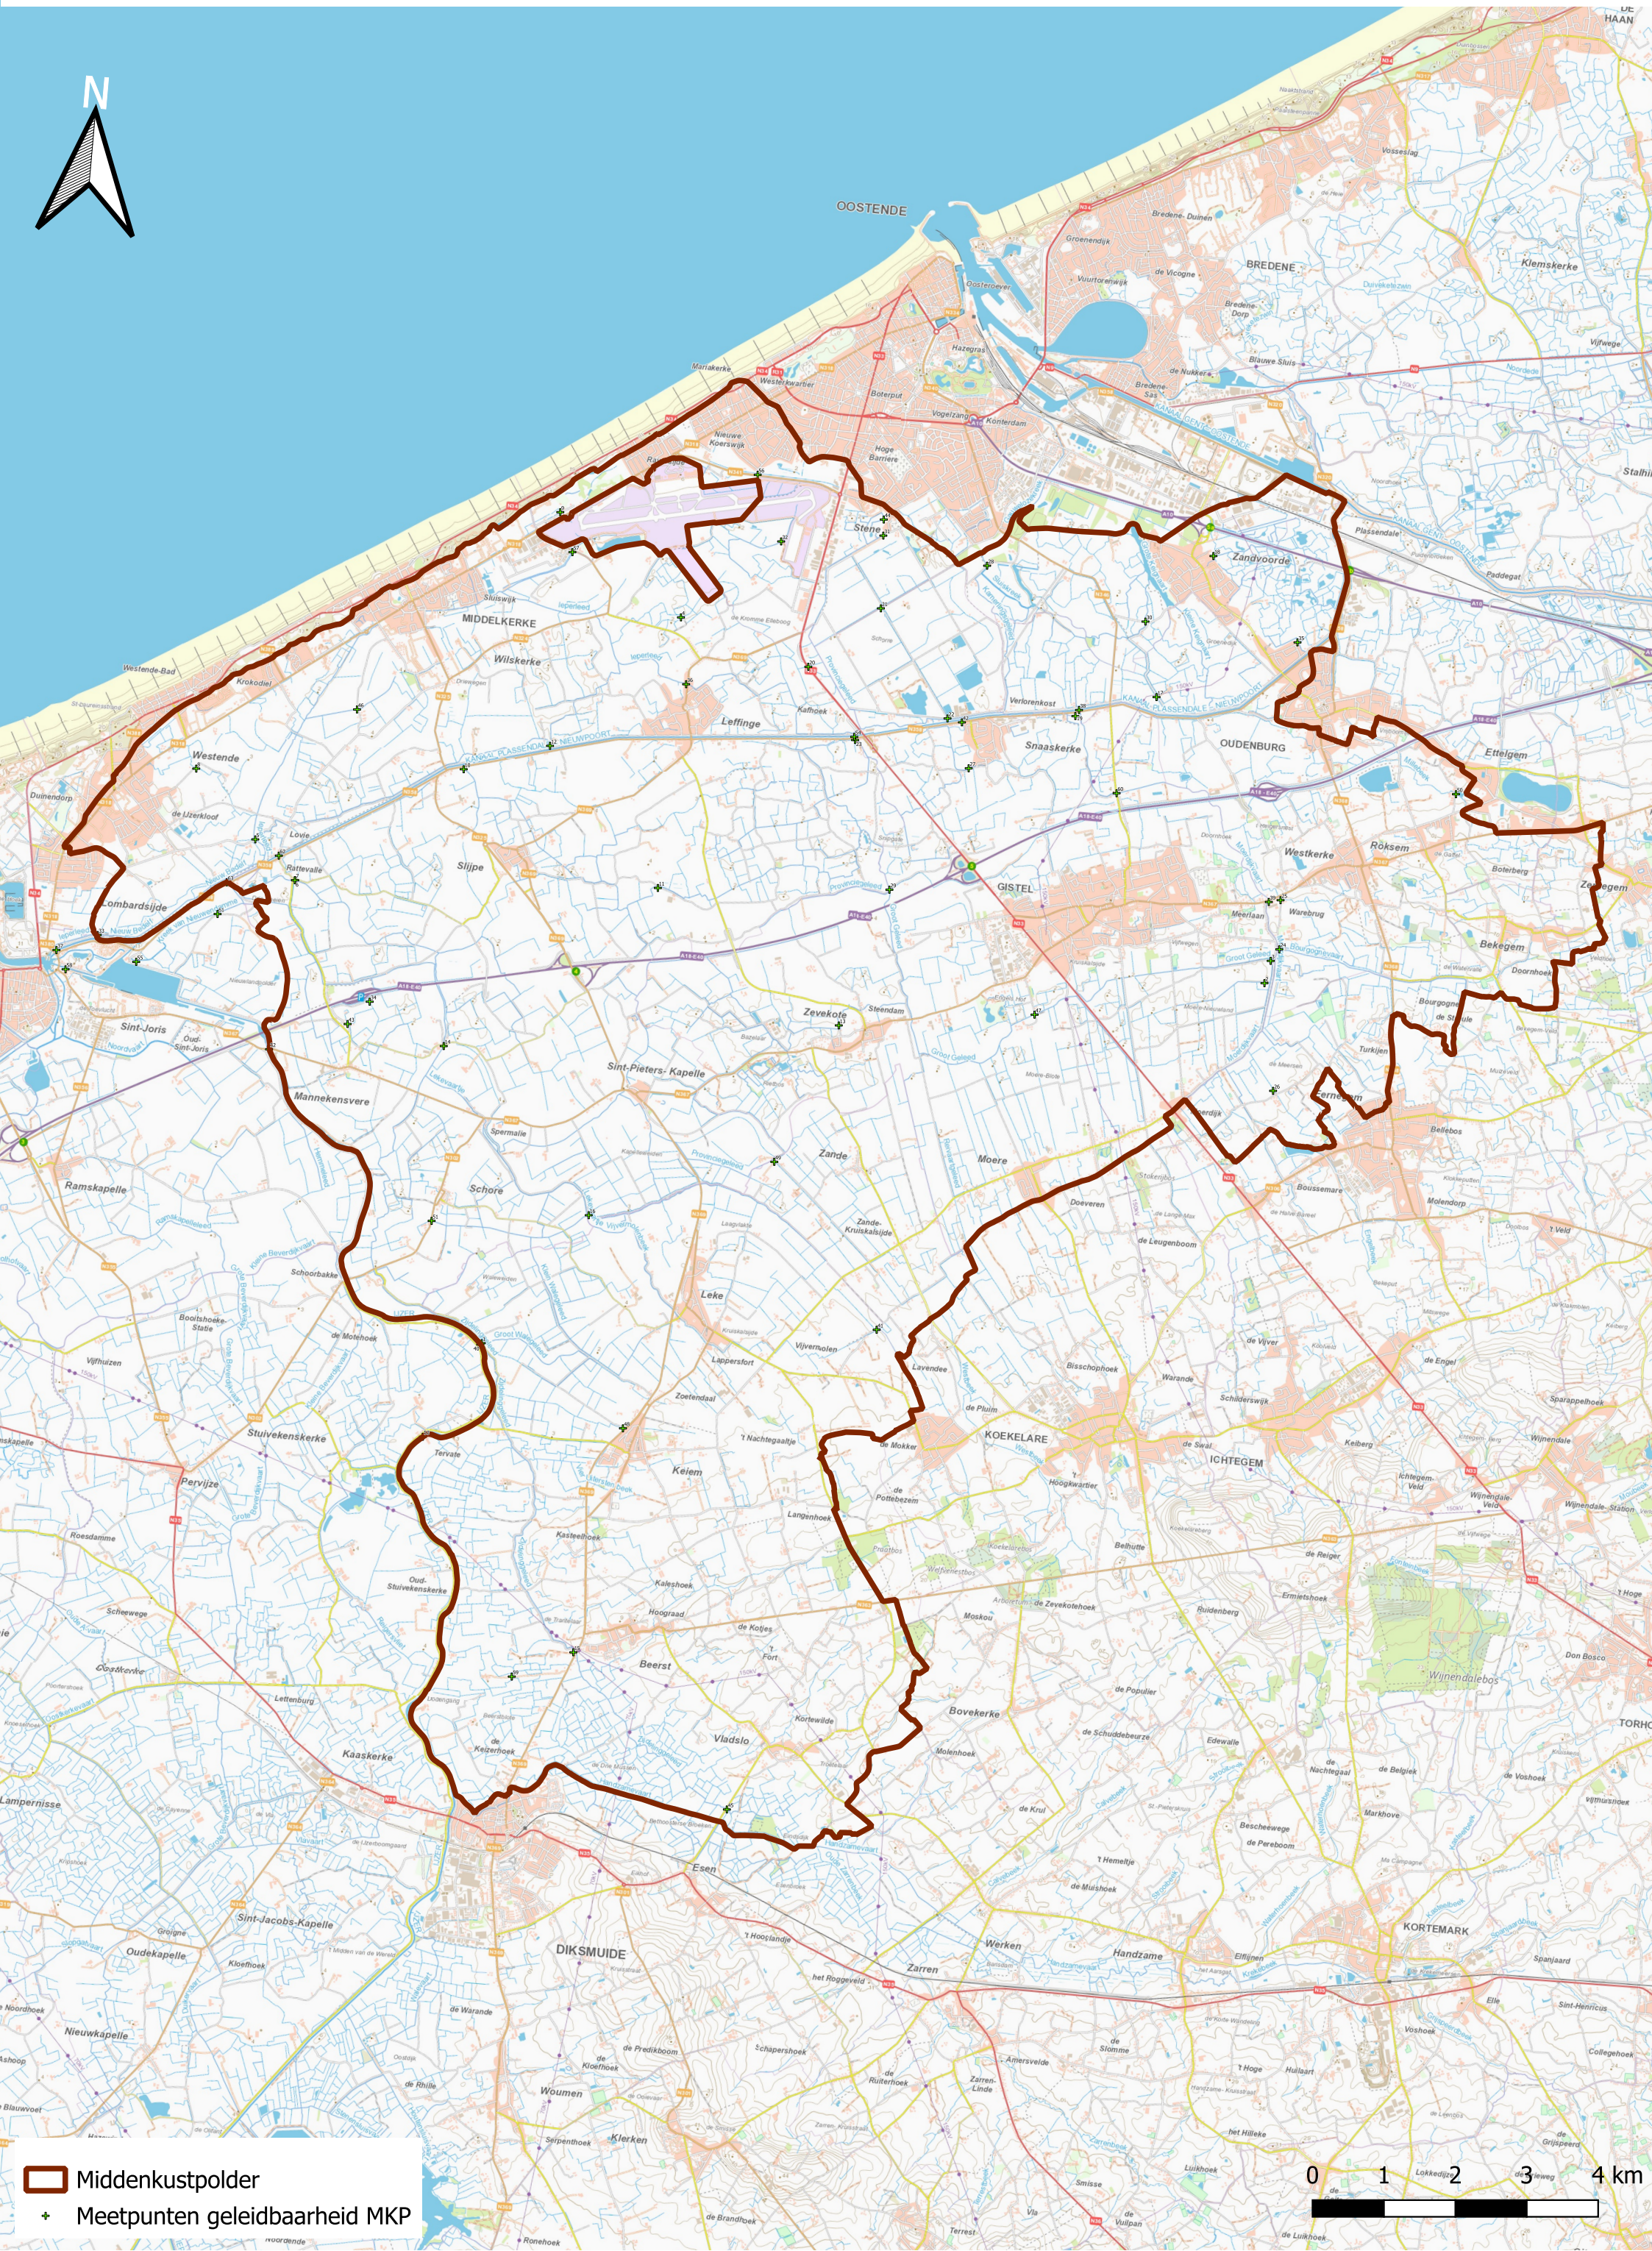

Meetlocaties Middenkustpolder

 Middenkustpolder
 Meetpunten geleidbaarheid MKP

0 1 2 3 4 km